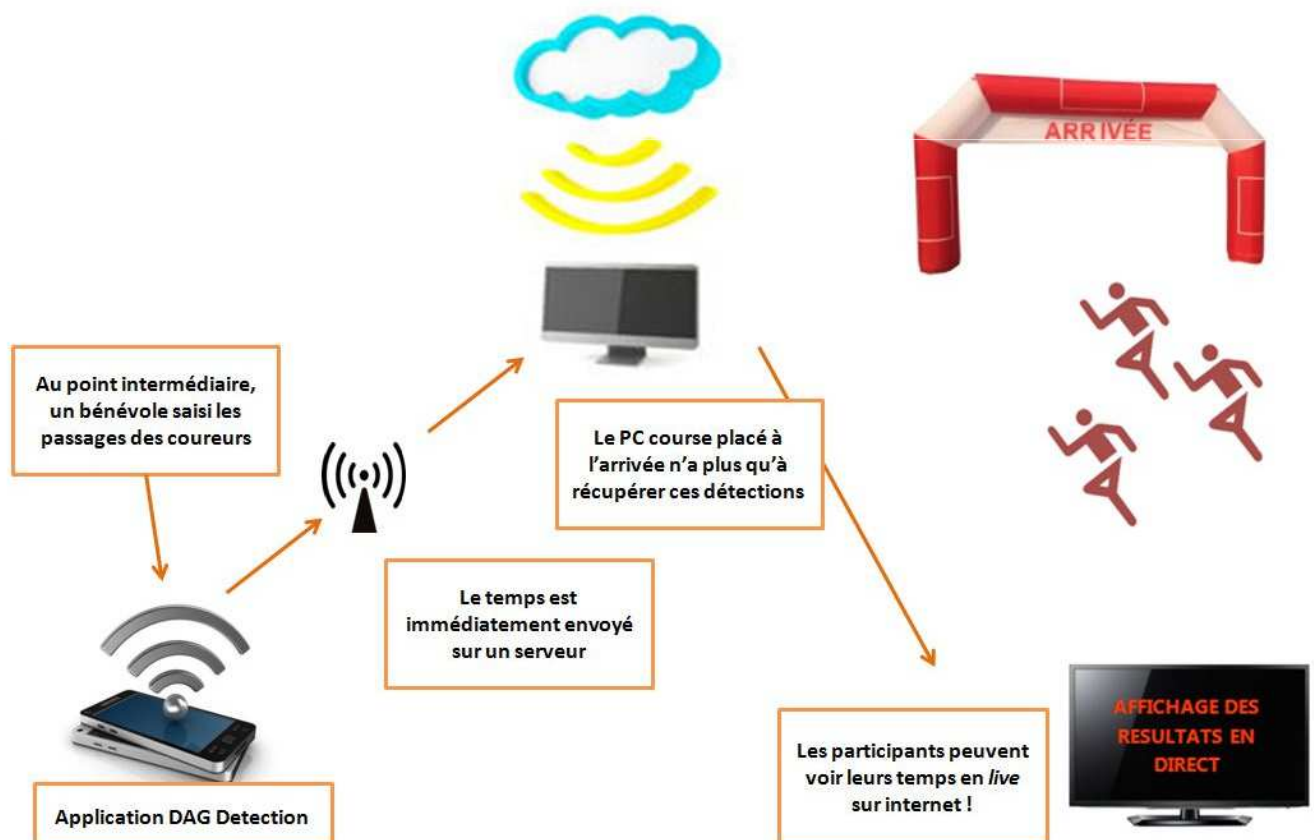

Application DAG Detection

L 'application de chronométrage, innovante simple et efficace.

Facile et pratique d'utilisation:

- Prenez votre téléphone
- Déclenchez une détection
- Transmettez immédiatement

Les données sont exploitables en temps réel, et leur affichage peut se faire sans difficulté.

L'application mobile est idéale pour des prises de temps intermédiaires.

Fonctionne sous Android.

Une utilisation simple

1) Lancez l'application

2) Saisissez les participants

3) Le temps est immédiatement disponible en ligne

Principe de fonctionnement

Faire des pointages intermédiaires sans limites. . . Et en direct.

- Prise en main simple
- Récupération des données partout et immédiatement
- Fonctionne sous Android

Pour quels tarifs ?