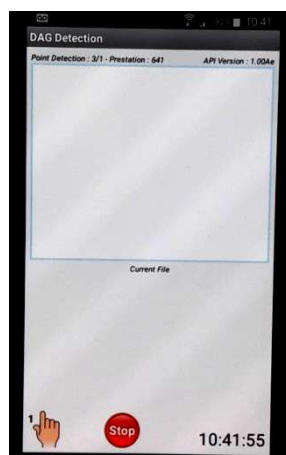

Application DAG Detection

L 'application de chronométrage, innovante simple et efficace.

Facile et pratique d'utilisation:

- Prenez votre téléphone
- Déclenchez une détection
- Transmettez immédiatement

Les données sont exploitables en temps réel, et leur affichage peut se faire sans difficulté.

L'application mobile est idéale pour des prises de temps intermédiaires.

Fonctionne sous Android.

Une utilisation simple

1) Lancez l'application

2) Saisissez les participants

3) Le temps est immédiatement disponible en ligne

Principe de fonctionnement

Faire des pointages intermédiaires sans limites. . . Et en direct.

- Prise en main simple
- Récupération des données partout et immédiatement
- Fonctionne sous Android

Pour quels tarifs ?