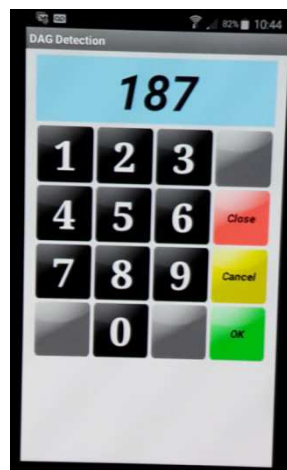

Application DAG Detection

L 'application de chronométrage, innovante simple et efficace.

Facile et pratique d'utilisation:

- Prenez votre téléphone
- Déclenchez une détection
- Transmettez immédiatement

Les données sont exploitables en temps réel, et leur affichage peut se faire sans difficulté.

L'application mobile est idéale pour des prises de temps intermédiaires.

Fonctionne sous Android.

Une utilisation simple

1) Lancez l'application

2) Saisissez les participants

3) Le temps est immédiatement disponible en ligne

Principe de fonctionnement

Faire des pointages intermédiaires sans limites. . . Et en direct.

- Prise en main simple
- Récupération des données partout et immédiatement
- Fonctionne sous Android

Pour quels tarifs ?