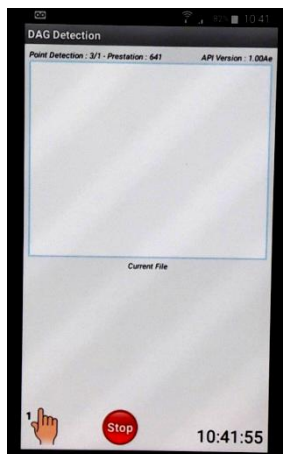

Une utilisation simple

1) Lancez l'application