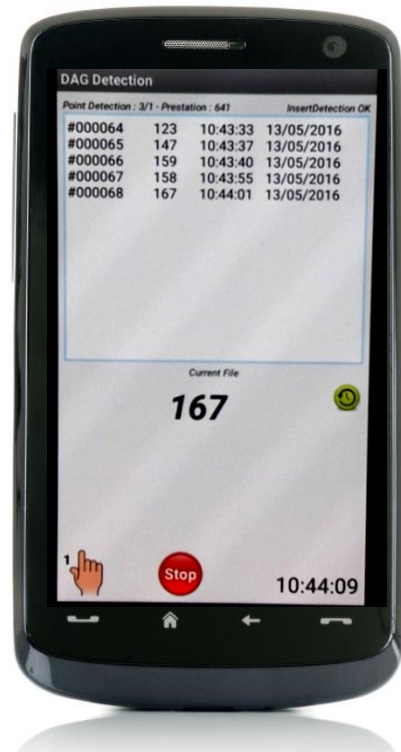

# Application DAG Detection

## L 'application de chronométrage, innovante simple et efficace.

Facile et pratique d'utilisation, prenez votre téléphone, déclenchez une détection et récupérez rapidement les données sur un ordinateur.

En effet les données sont exploitées en temps réel , et un affichage des résultats au franchissement de la ligne d'arrivée peut se faire sans difficulté.

L'application mobile est idéale pour des prises de temps intermédiaires sur une course, et fonctionne sous Android.

## Principe de fonctionnement

Faire des pointages intermédiaires sans limites. . . Et en direct.

- Prise en main simple
- Récupération des données partout et immédiatement
- Fonctionne sur les téléphones sous Android